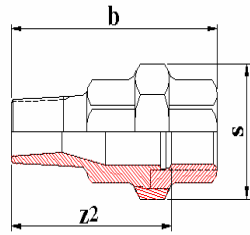

# 331 Union(Flat Seat)

**DIN EN 10242-U2**

Dimension	Code	B or G								Wt. (kg) / unit	Packing
1/2"	331104	Black								0.178	90
1/2"	331204	Galv								0.183	90
3/4"	331105	Black								0.303	70
3/4"	331205	Galv								0.316	70
1"	331106	Black								0.392	60
1"	331206	Galv								0.404	60
1 1/4"	331107	Black								0.722	45
1 1/4"	331207	Galv								0.750	45
1 1/2"	331108	Black								0.820	30
1 1/2"	331208	Galv								0.837	30
2"	331109	Black								1.216	15
2"	331209	Galv								1.270	15